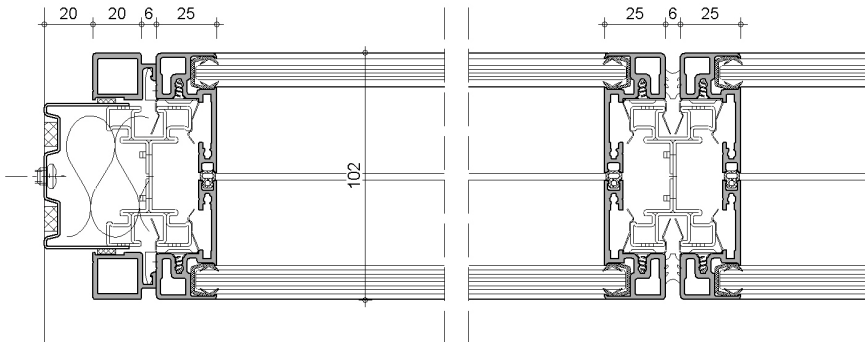

## Glaswand:

Doppelverglasung:  
ESG 6 + 6 mm

## Raster:

Standard 1000 / 1200 mm  
individuell planbar

# kelux G 200

Wandanschluss M 1:2

Vollverglasung M 1:2

Vollverglasung / Vollbeplankung M 1:2

Vollverglasung 35mm Profil M 1:2

Vollverglasung / Türzarge M 1:2

Doku 1.13