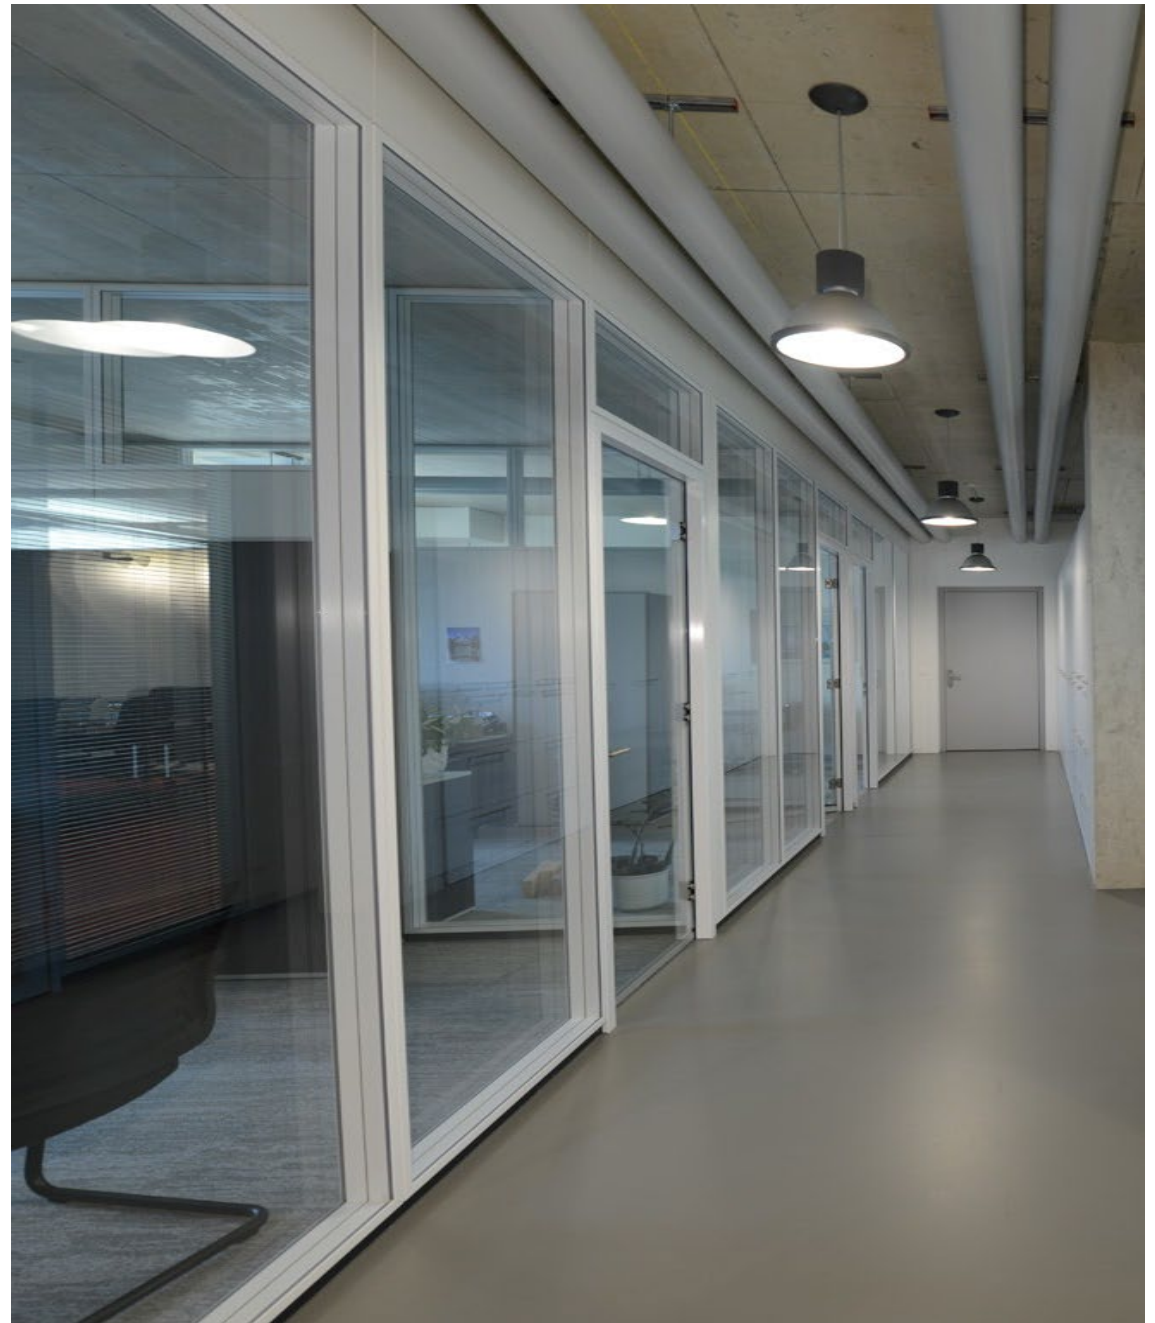

# Kelux G200

Durchblick mit Eleganz

## Glaswand:

Doppelverglasung:  
ESG 6 + 6 mm

## Türelement:

Glastüre:  
ESG 10 mm  
Schloss:  
Dorma Junior Office Classic  
Band:  
SASSBA Just 3-D

## Raster:

Standard 1000 / 1200 mm  
individuell planbar