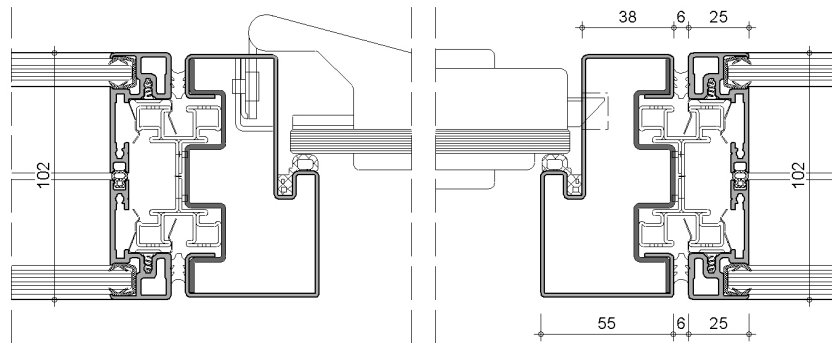

## Raster:

Standard 1000 / 1200 mm  
individuell planbar

# kelux G 200

Wandanschluss M 1:2

Vollverglasung M 1:2

Vollverglasung / Vollbeplankung M 1:2

Vollverglasung 35mm Profil M 1:2

Vollverglasung / Türzarge M 1:2

Doku 1.13