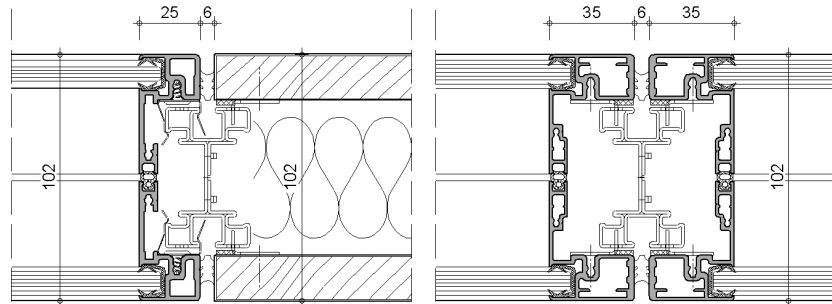

## Glaswand:

Doppelverglasung:  
ESG 6 + 6 mm

## Raster:

Standard 1000 / 1200 mm  
individuell planbar

# kelux G 200

Wandanschluss M 1:2

Vollverglasung M 1:2

Vollverglasung / Vollbeplankung M 1:2

Vollverglasung 35mm Profil M 1:2

Vollverglasung / Türzarge M 1:2

Doku 1.13