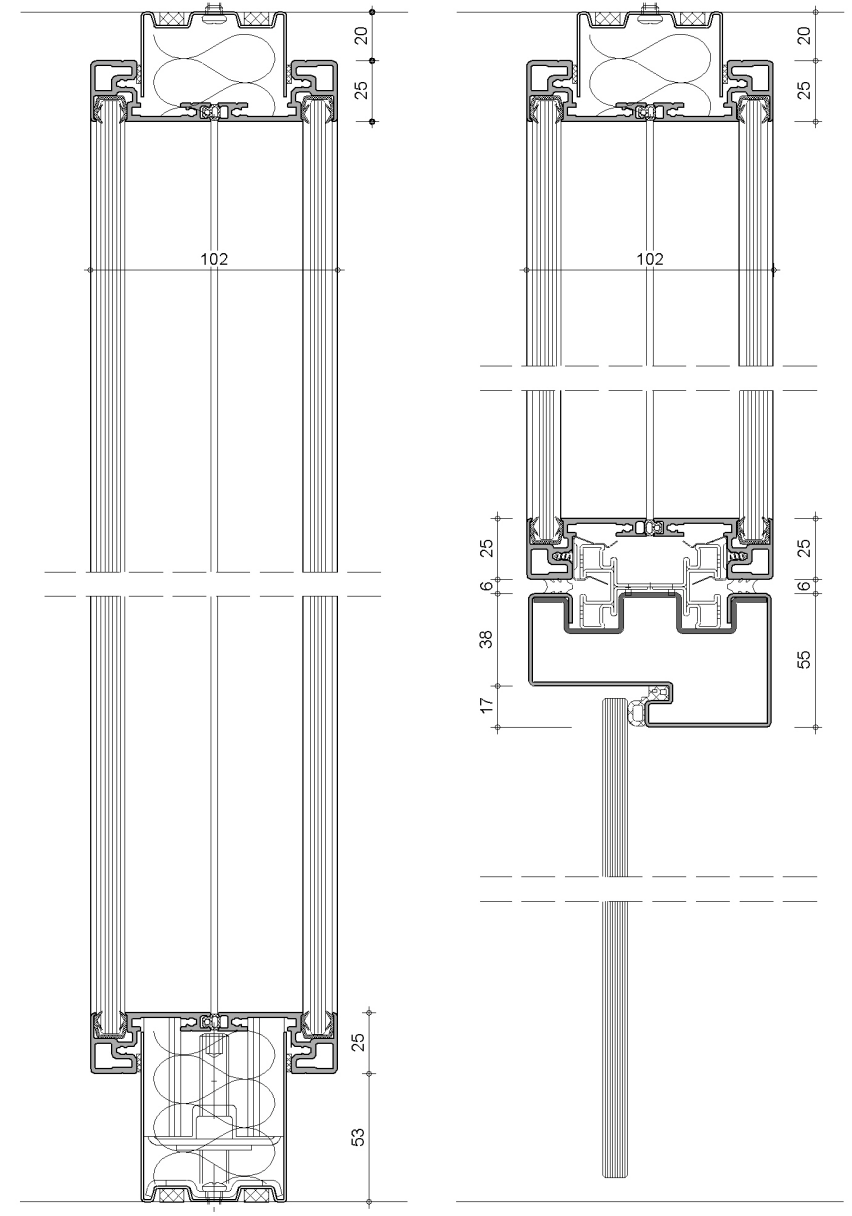

kelux G 200

Verglasung M 1:2

Türzarge M 1:2

Doku 1.13